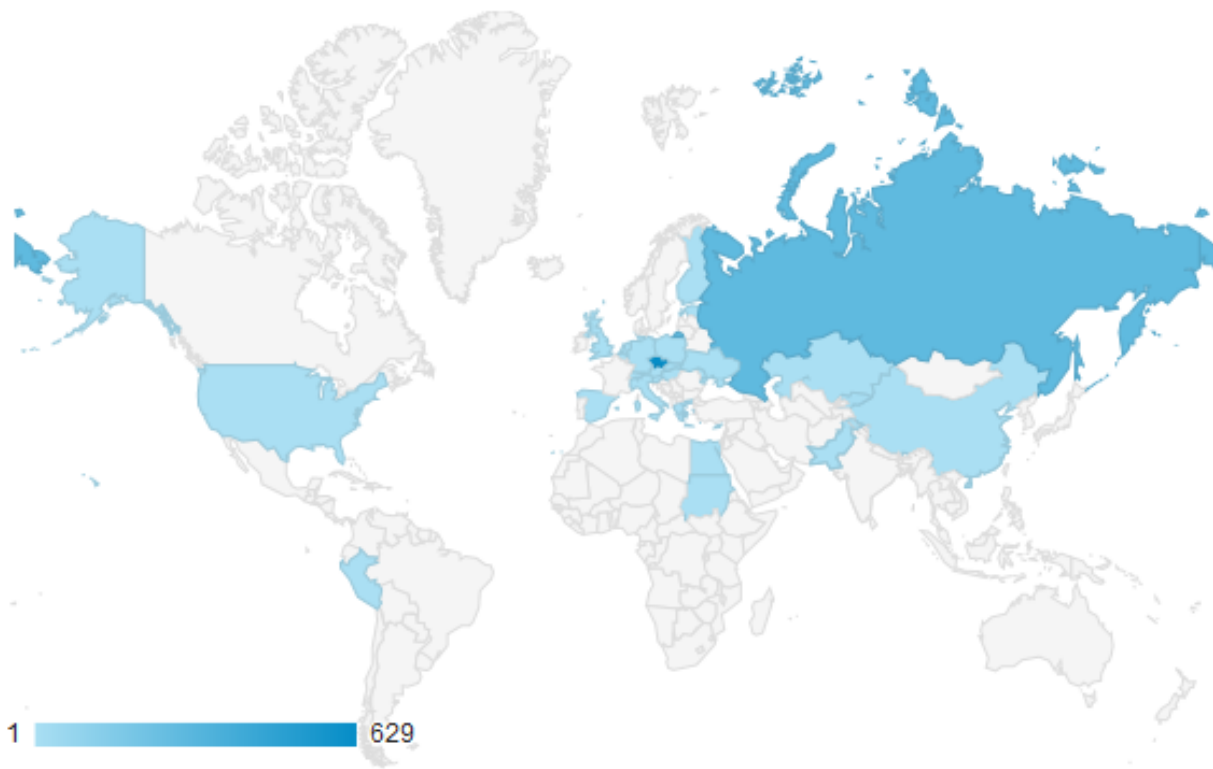

## Návštěvy

## Návštěvy v %

371 37,51 %

255 25,78 %

232 23,46 %

76 7,68 %

16 1,62 %

14 1,42 %

7 0,71 %

5 0,51 %

3 0,30 %

1 0,10 %

[zobrazit celý přehled](#)

Tento přehled byl vygenerován 14.04.16 v 19:03:47 - [Obnovit přehled](#)

Prohledat přehledy a nápovědu

Vizualizace na mapě **Průzkumník**

Souhrn **Používání webu** Elektronický obchod

Návštěvy

Primární dimenze: **Země** Město Kontinent Subkontinent

- Panely
- Zkratky
- Informační události
- V reálném čase
- Cílové publikum
  - Přehled
  - Aktivní uživatelé
  - Skupinová analýza **BETA**
  - Průzkumník uživatelů **BETA**
  - Demografické údaje
  - Zájem